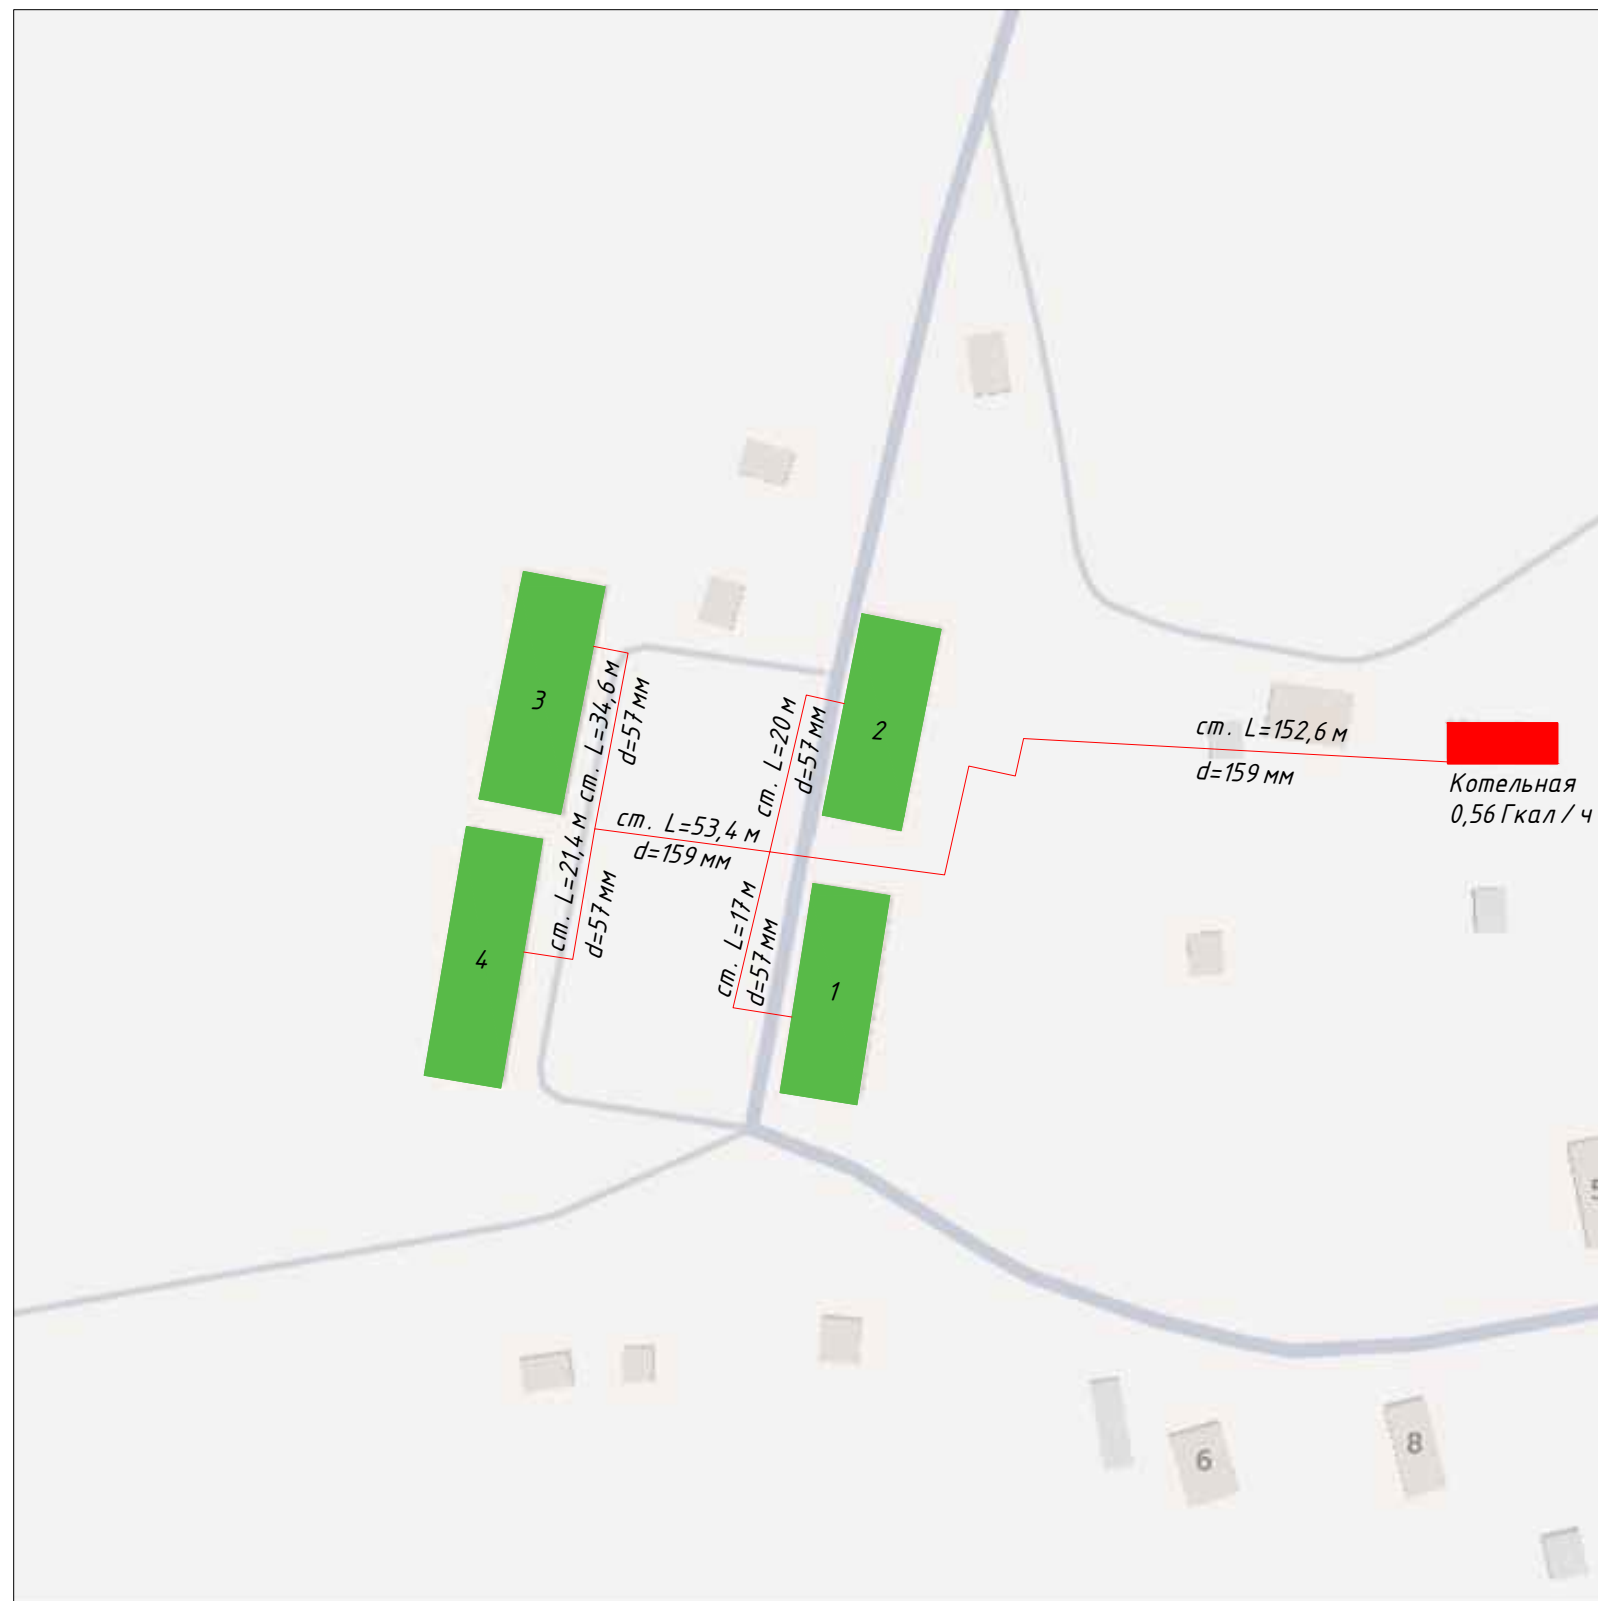

# Схема теплоснабжения МО сельское поселение Большедворское Бокситогорского района Ленинградской области

## Схема теплоснабжения МО сельского поселения "Большедворское" фрагмент территории

Условные обозначения:

- ТЕПЛОВЫЕ СЕТИ
- ИСТОЧНИК ТЕПЛОСНАБЖЕНИЯ
- ИСТОЧНИКИ ПОТРЕБЛЕНИЯ

| Изм.  |      |      |       |                |      | Схема теплоснабжения МО сельское поселение Большедворское<br>Бокситогорского района Ленинградской области |      |        |
|---|------|------|-------|----------------|------|---|------|--------|
| Изм.  | Кол. | Лист | № уч. | Подпись        | Дата | Стадия  | Лист | Листов |
| Разработал  |      |      |       | Нумарева П.А.  |      |   | 1    | 2      |
| Тех. директор   |      |      |       | Плотников В.А. |      |   |      |        |
| Схема теплоснабжения МО сельского поселения<br>"Большедворское" фрагмент территории |      |      |       |                |      | ООО "ЭнергоАудит"<br>Вологда  |      |        |