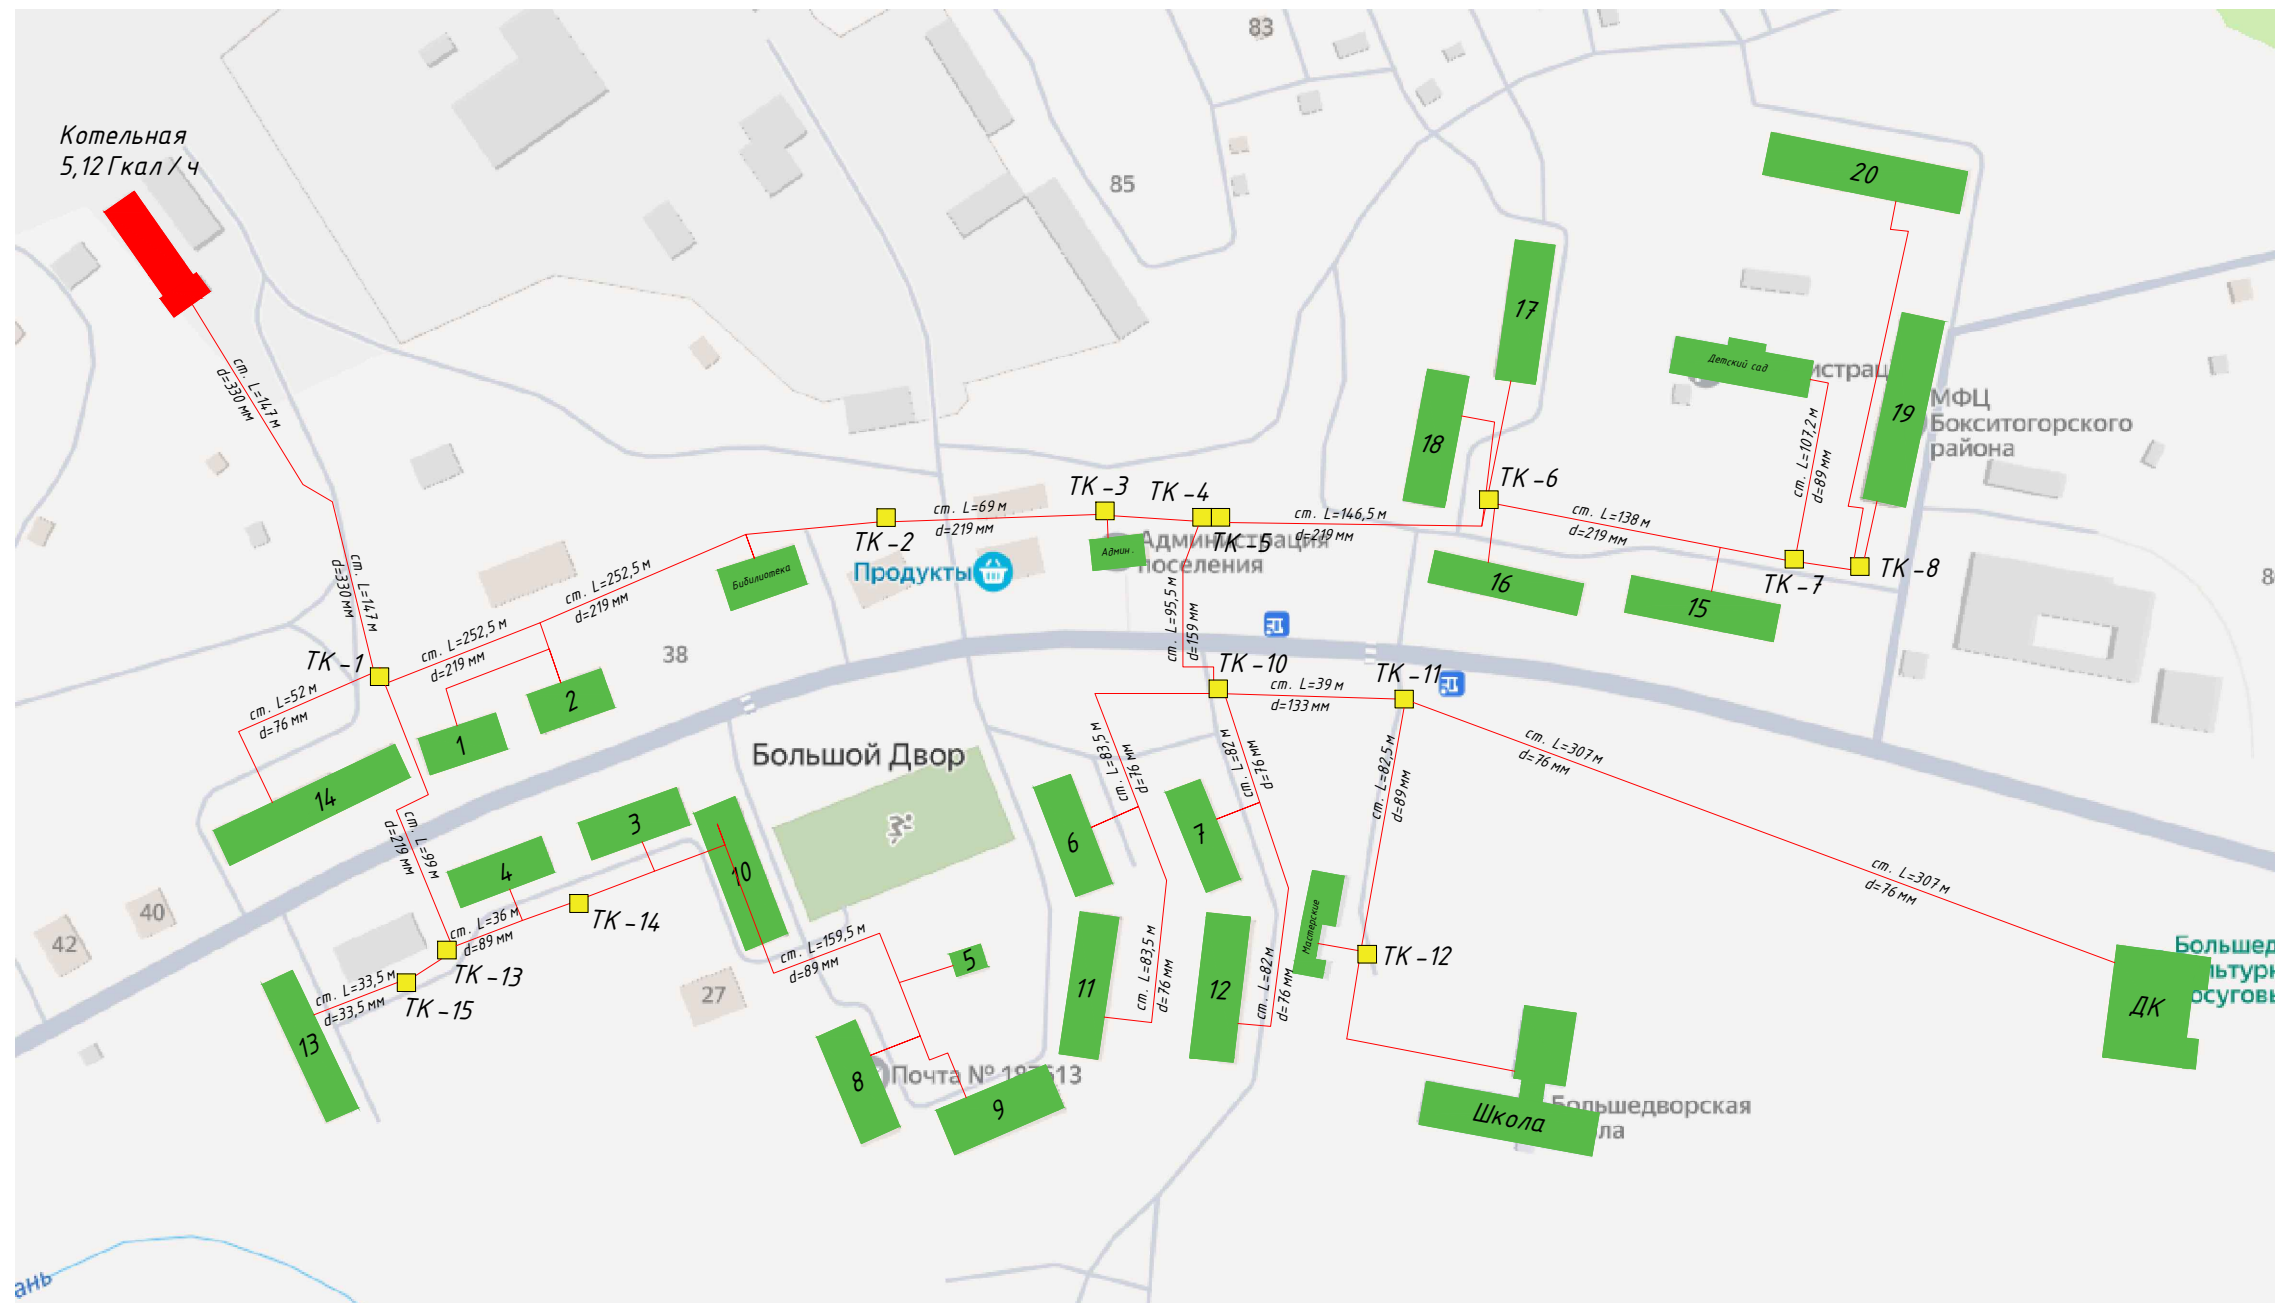

# Схема теплоснабжения МО сельское поселение Большедворское Бокситогорского района ленинградской области

## Схема теплоснабжения МО сельского поселения "Большедворское" фрагмент территории

Условные обозначения:

- ТЕПЛОВЫЕ СЕТИ
- ИСТОЧНИК ТЕПЛОСНАБЖЕНИЯ
- ИСТОЧНИКИ ПОТРЕБЛЕНИЯ
- СУЩЕСТВУЮЩАЯ ТЕПЛОВАЯ КАМЕРА